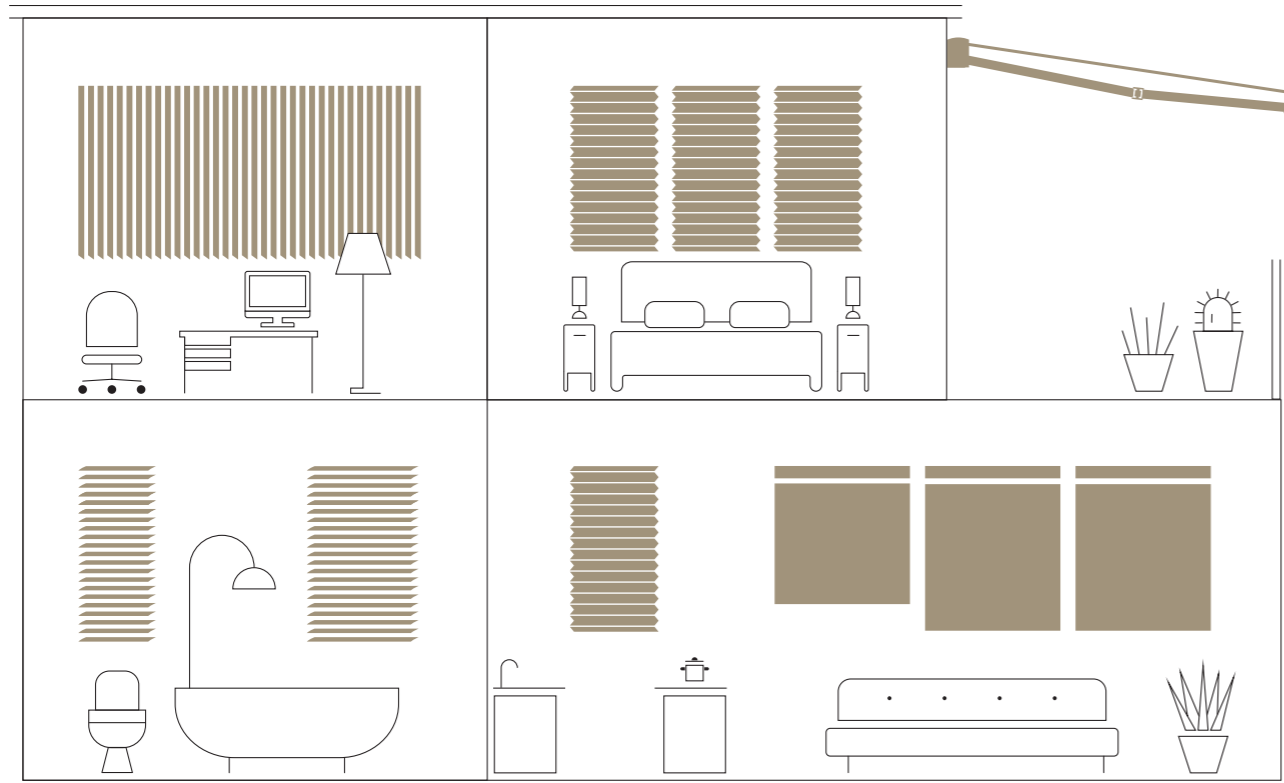

SMART HOME

Entdecken Sie jetzt die vielfältigen MHZ Sicht- und Sonnenschutz-Lösungen zur Integration in die Smart Home-Systeme unserer Partner. Ob Neubau,

Renovierung oder Nachrüstung, unser Sicht- und Sonnenschutz lässt sich je nach Bedarf in folgende Smart Home-Systeme integrieren.

36

Das innovative Smart Home-System PowerView®* steuert den Sonnenschutz spielend einfach auf Knopfdruck - per Fernbedienung oder App, von Zuhause oder unterwegs. Das modulare Bedienkonzept ermöglicht es verschiedensten Nutzergruppen, von Einsteiger bis Profi, das Zuhause smarter zu gestalten.

Loxone ist ein Smart Home-System, welches es ermöglicht, eine Vielzahl an Geräten über verschiedene Schnittstellen zu verbinden. Unter anderem auch PowerView®, der PowerView® Hub dient dabei als zentrale Kontrolleinheit, über welche sich der Loxone Miniserver die hinterlegten Szenen passgenau abrufen.

* Kompatible MHZ Produkte Plissees, Wabenplissees, Rollos, Vertikal-Jalousien und Horizontal-Jalousien.