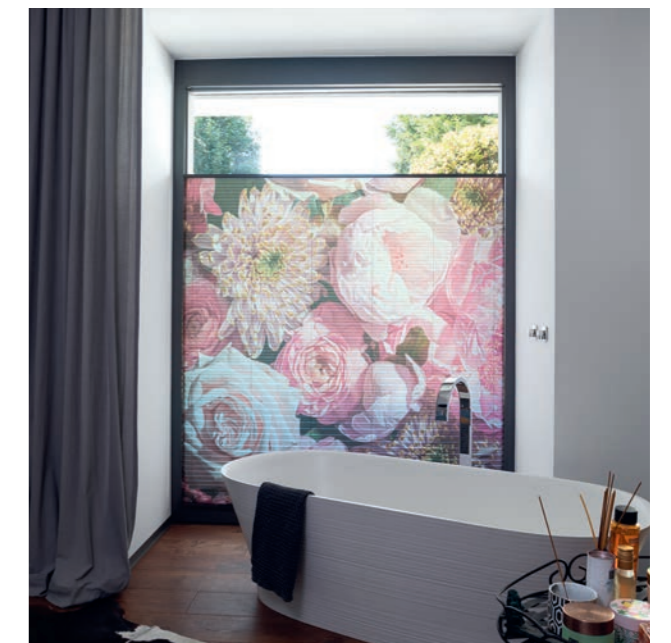

DONNA 4-4914 eines von sieben „Beautiful Nature“ Motiven.

Bei allen MHZ-Produkten steht Massarbeit an erster Stelle. Auch mit unseren Plissees halten wir dieses Versprechen und liefern passgenaue Lösungen für Ihre Ansprüche. Die filigrane Technik bleibt gekonnt im Hintergrund und unterstreicht damit die optische Wirkung des Behangs. Freihängende Anlagen verschönern vor dem Fenster montiert die gesamte

Fensterfront. Gespannte Anlagen können direkt in die Glasleiste eingebaut werden und ermöglichen damit die Funktion von Dreh- oder Kippfenstern uneingeschränkt. Die vielfältige Anwendung der MHZ Plissees qualifiziert sie als beispielhafte Lösung für fast jeden Einsatzbereich.

Produktvorteile

- Filigrane Technik
- Montagemöglichkeiten ohne Bohren & Schrauben
- Auch für besonders schmale Fenster und Lichtbänder geeignet
- Grosse Farb- und Formenvielfalt