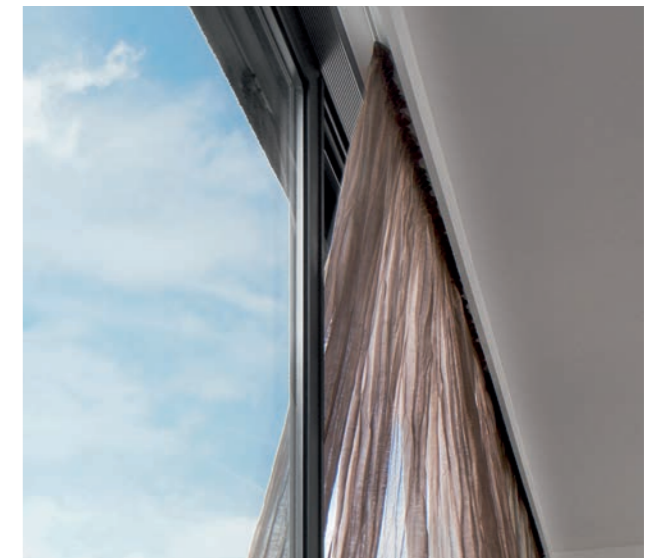

Vorhangschiene Modell Futur, 01-2384, Farbe 171

27

Produktvorteile Vorhangstangen

- Grosse Auswahl an Stangen, Trägern und modernen Endstücken
- Einfache Montage
- Variantenreiche Modellauswahl
- Oberfläche eloxiert, gebürstet eloxiert oder pulverbeschichtet

Produktvorteile Vorhangschiene

- Hervorragende Laufeigenschaften
- Einfache Montage
- Auch gebogene Schienen möglich
- Variantenreiche Modellauswahl
- Pulverbeschichtete oder eloxierte Oberflächen in ausgewählten Farben